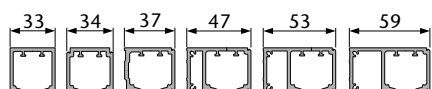

# opk SPACESHIP 80

EIN SYSTEM. FAST UNENDLICHE EINSATZMÖGLICHKEITEN.  
ONE SYSTEM. ALMOST INFINITE POSSIBILITIES OF USE.  
UN SYSTÈME. DES POSSIBILITÉS D'UTILISATION QUASI INFINIES.

	 80	 ± 3mm
		 ≥ 580mm
		 W 35-45mm G 8-10mm
		
		