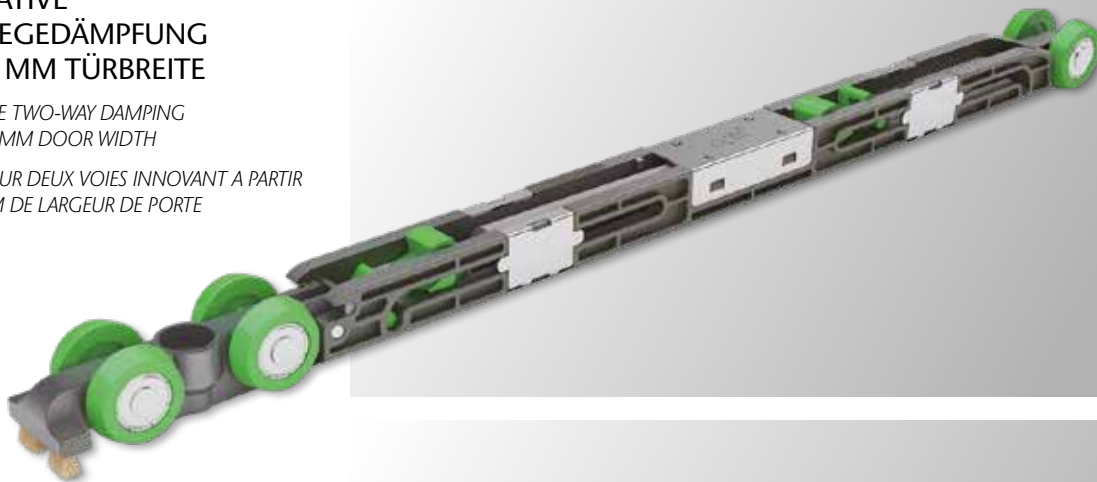

opk Spaceship 80

INNOVATIVE ZWEIWEGEDÄMPFUNG AB 580 MM TÜRBREITE

*INNOVATIVE TWO-WAY DAMPING
FROM 580 MM DOOR WIDTH*

*AMORTISSEUR DEUX VOIES INNOVANT A PARTIR
DE 580 MM DE LARGEUR DE PORTE*

KUGELGELAGERTE LAUFROLLE FÜR EINEN OPTIMALEN, LEISEN LAUF MIT INTEGRIERTER REINIGUNGSBÜRSTE

*BALL BEARING MOUNTED ROLLER
WITH INTEGRATED CLEANING BRUSH*

*ROULETTE À ROULEMENT À BILLES POUR UN
ROULEMENT SILENCIEUX, OPTIMAL AVEC BROSSSE
DE NETTOYAGE INTÉGRÉE*