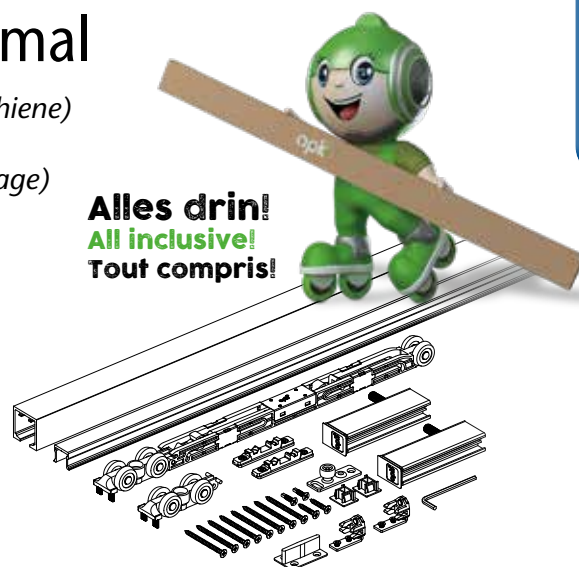

Ceiling Mounting /
Montage au plafond

Art.-Nr./No./N° d'art.

		≤80	≤580	03-011-203-200

Konfiguration für 1 Tür

Configuration for 1 door / Configuration pour 1 porte

Laufwerk mit 2-Wege Dämpfer <i>Running part with two-way damper / Train de roulement avec amortisseur 2 voies</i>		1
Laufwerk <i>Running part (roller) / Train de roulement</i>		1
Aktivator <i>Activator / Activateur</i>		2
Aufhängung Minimal Holz <i>Minimal bracket wood / Suspension Minimal bois</i>		2
Bodenführung 1 Rolle Holz <i>Floor guide 1 roller wood / Guidage au sol 1 rouleau bois</i>		1
Endstopper <i>End Stopper / Butée d'extrémité</i>		2
Endkappe Führungsschiene <i>Cover cap guiding track / Embout rails de guidage</i>		2
Führungsschwert unten <i>Guiding sword floor bottom / Guide épée en bas</i>		1
Zubehörset Holz Minimal <i>Accessories wood minimal / Set d'accessoires Minimal bois</i>		1

opk Spaceship 80 W Minimal

Deckenmontage Kit (inkl. Lauf- und Führungsschiene)

Ceiling Mounting kit (incl. running and guiding track) /
Montage au plafond kit (incl. rail de roulement et rail de guidage)

Art.-Nr./No./N° d'art.	03-011-202-E20 (2050mm)	Mg/ Qty/Qté
Laufschiene 33mm <i>Running track 33mm / Rail de roulement 33 mm</i>		1
Führungsschiene Holz (1250mm) <i>Guiding track wood (1250mm) / Rail de guidage bois (1250 mm)</i>		1
Konfiguration für 1 Tür <i>Configuration for 1 door (whole set fittings of 03-011-203-200) / Configuration pour 1 porte (ensemble complet de raccords de 03-011-203-200)</i>		1